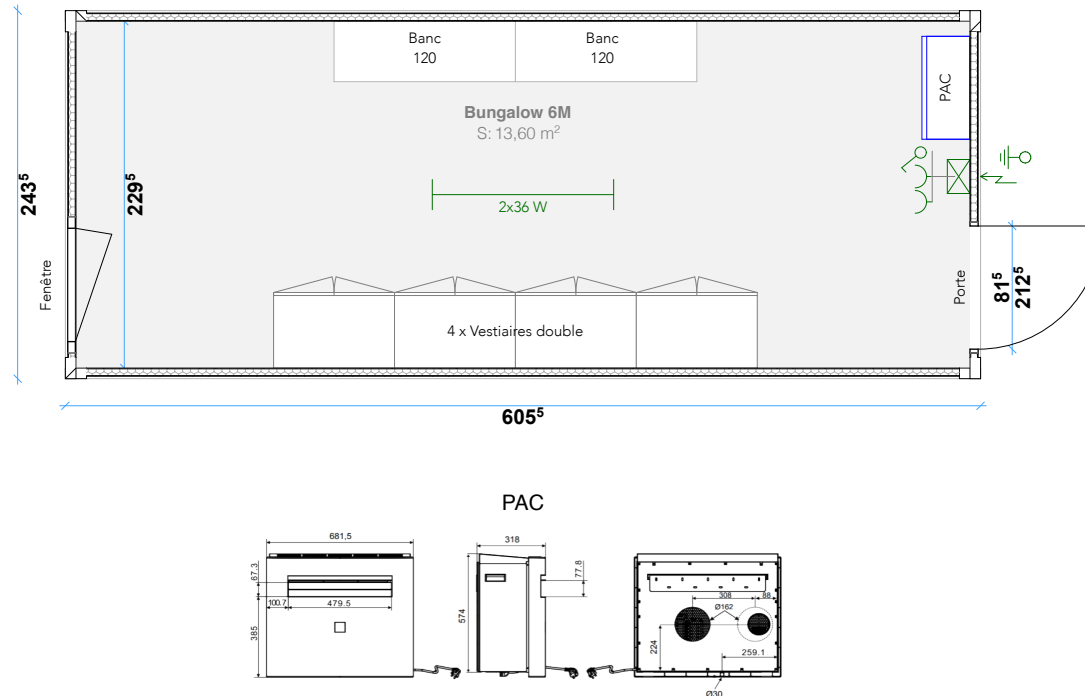

SAS CORSE CONSTRUCTION MODULAIRE

Siret : 894 934 520 00012 - TVA : FR33894934520

Bungalow 6M - Vestiaires + Clim

Descriptif

Electricité aux normes françaises
230V / 32A / 3 POLES / 2 PRISES

Raccordement électrique :

Extérieur via une boîte de dérivation
Câble H07RN-F (3x6 mm²) préinstallé
Mise à la terre

Pompe à chaleur réversible 2 400W sans
groupe extérieur (PAC)

Possibilité d'assemblage en RDC/R+1/R+2

Poids : 1.600 Kg

Surface : 13,60 m²

Charge admissible sur plancher : 150 Kg/m.

LOXAM
MODULE
Corse

LOXAM Bastia

RN 193 - CHEMIN DE CARDELLO
20620 BIGUGLIA

bastia@loxamcorse.com

LOXAM Ajaccio

ROUTE DE MEZZAVIA - CHEMIN DE MINIATOJO