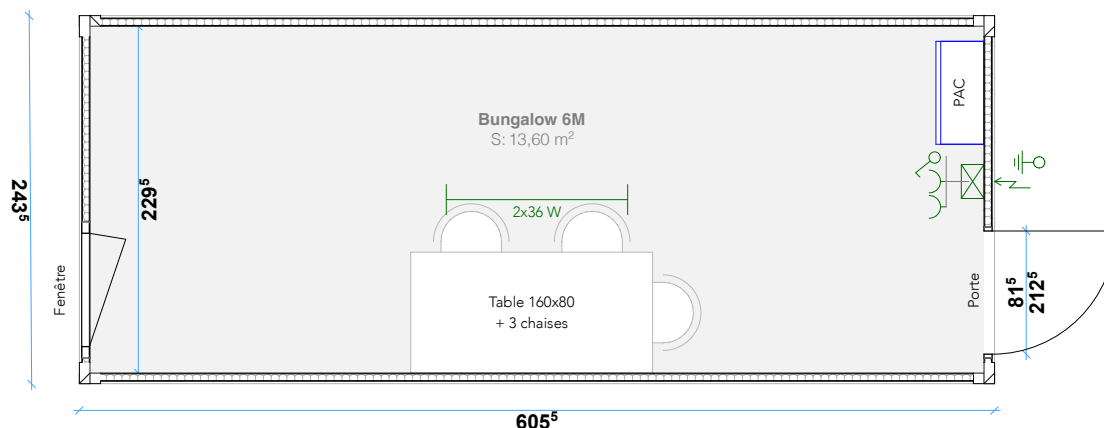

### Descriptif

Electricité aux normes françaises  
230V / 32A / 3 POLES / 2 PRISES

Poids : 1.600 Kg

Surface : 13,60 m<sup>2</sup>

Charge admissible sur plancher : 150 Kg/m.

1 table  
3 chaises

**LOXAM**  
MODULE  
Corse

**LOXAM** Bastia

RN 193 - CHEMIN DE CARDELLO  
20620 BIGUGLIA

bastia@loxamcorse.com