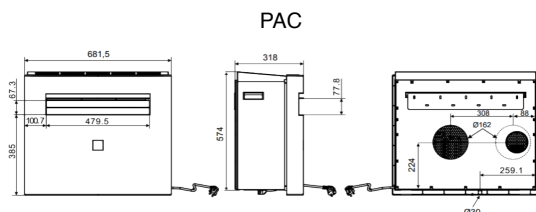

### Descriptif

Electricité aux normes françaises  
230V / 32A / 3 POLES / 2 PRISES