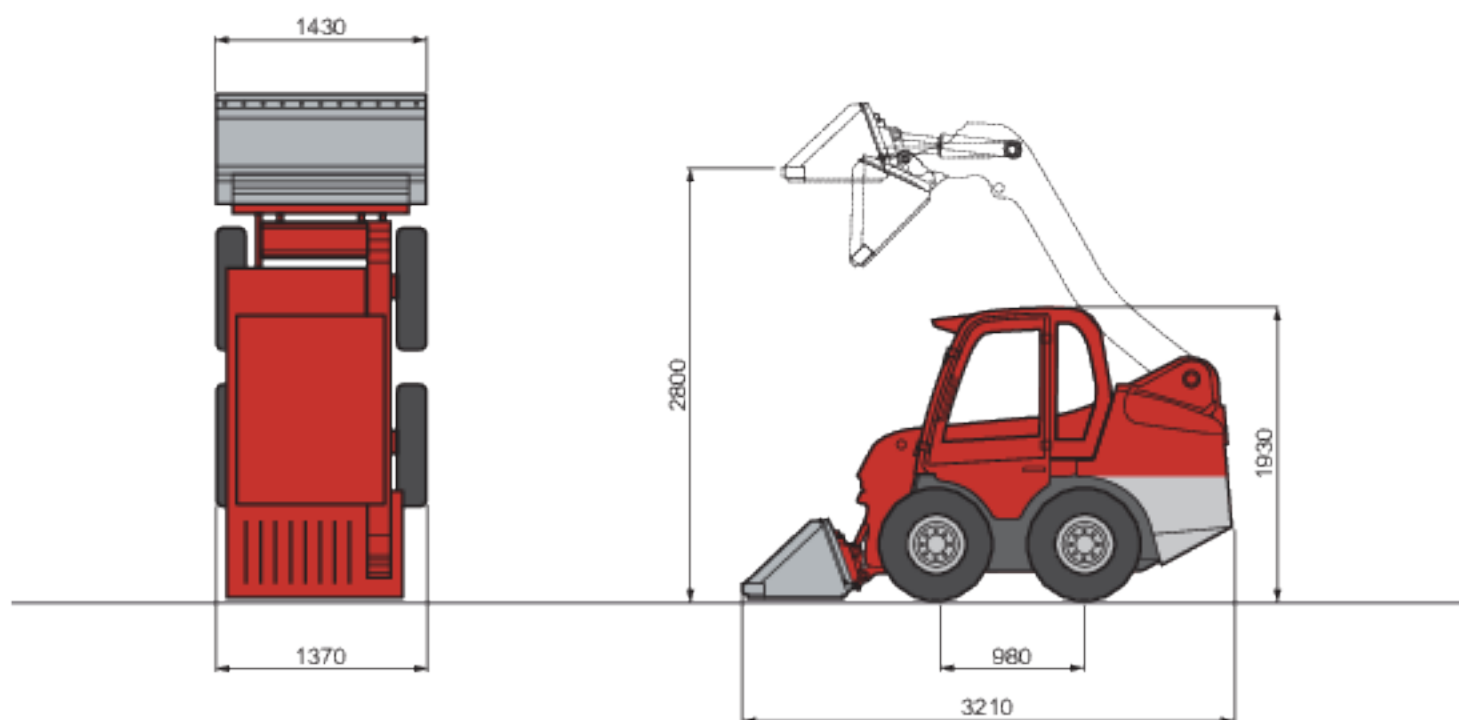

Ce modèle est présenté à titre indicatif comme un exemple de matériel référencé dans cette catégorie. Il ne présage pas du matériel proposé dans l'agence que vous aurez sélectionnée.

CHARGEUR COMPACT 753/S130

CHARGEUR COMPACT	753/S130
Code produit	058 0013
Capacité du godet	650 kg
Charge maxi du godet	1300 kg
Godet multifonction 4 en 1	Non
Hauteur de déversement	2,15 m
Puissance	37 kW
Vitesse de déplacement maxi	10,6 km/h
Rayon de braquage	1,76 m
Type de translation	Pneus
Carburant	Diesel
Capacité du réservoir carburant	53 l
Poids	2375 kg

CHARGEUR COMPACT

R160

CHARGEUR COMPACT	R160
Code produit	058 0013
Capacité du godet	290 l
Charge maxi du godet	600 kg
Godet multifonction 4 en 1	Non
Hauteur de déversement	2,16 m
Puissance	35 kW
Vitesse de déplacement maxi	11 km/h
Rayon de braquage	1,87 m
Type de translation	Pneus
Carburant	Diesel
Capacité du réservoir carburant	80 l
Poids	2410 kg