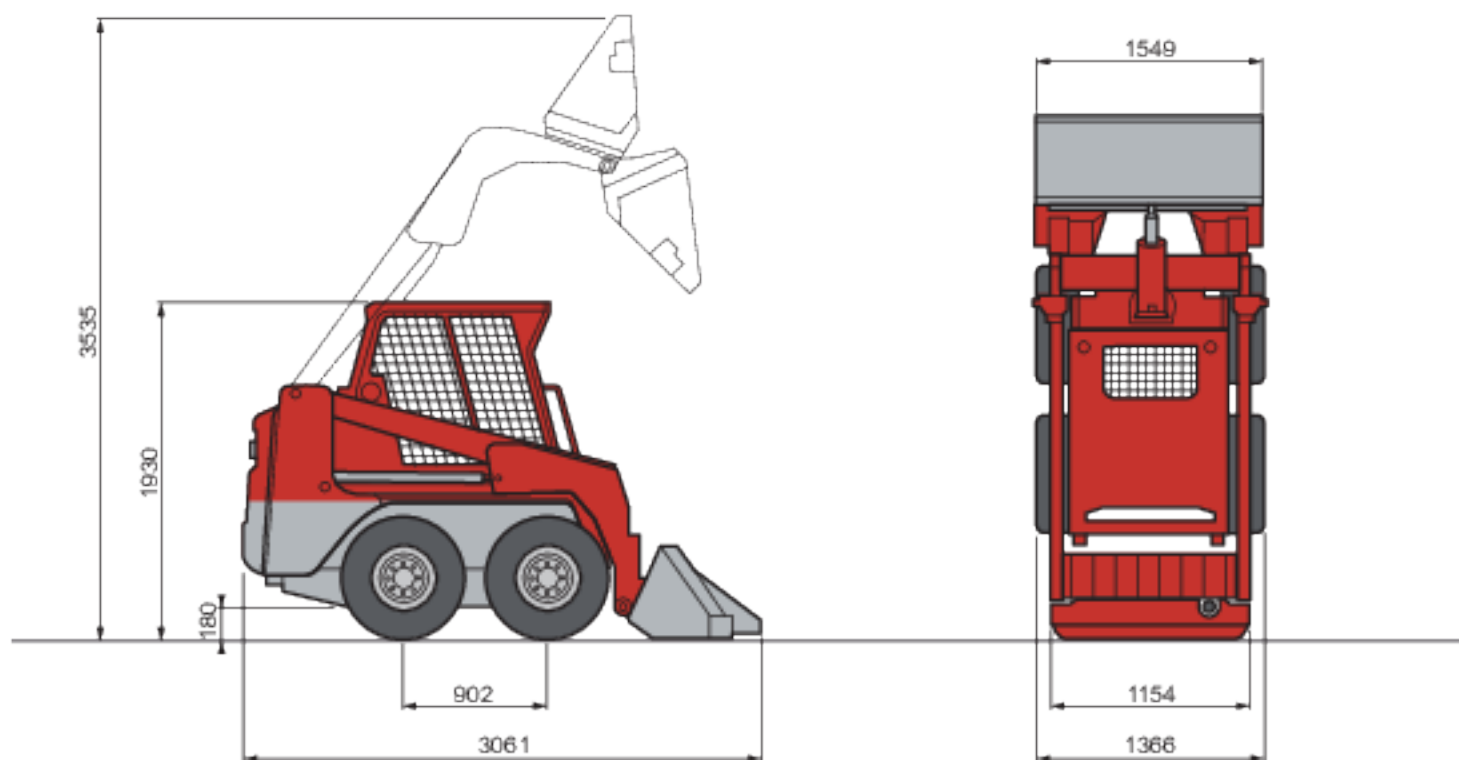

Ce modèle est présenté à titre indicatif comme un exemple de matériel référencé dans cette catégorie. Il ne présage pas du matériel proposé dans l'agence que vous aurez sélectionnée.

CHARGEUR COMPACT 753/S130

CHARGEUR COMPACT	753/S130
Code produit	058 0013
Capacité du godet	650 kg
Charge maxi du godet	1300 kg
Godet multifonction 4 en 1	Non
Hauteur de déversement	2,15 m
Puissance	37 kW
Vitesse de déplacement maxi	10,6 km/h
Rayon de braquage	1,76 m
Type de translation	Pneus
Carburant	Diesel
Capacité du réservoir carburant	53 l
Poids	2375 kg

CHARGEUR COMPACT

R160

CHARGEUR COMPACT	R160
Code produit	058 0013
Capacité du godet	290 l
Charge maxi du godet	600 kg
Godet multifonction 4 en 1	Non
Hauteur de déversement	2,16 m
Puissance	35 kW
Vitesse de déplacement maxi	11 km/h
Rayon de braquage	1,87 m
Type de translation	Pneus
Carburant	Diesel
Capacité du réservoir carburant	80 l
Poids	2410 kg