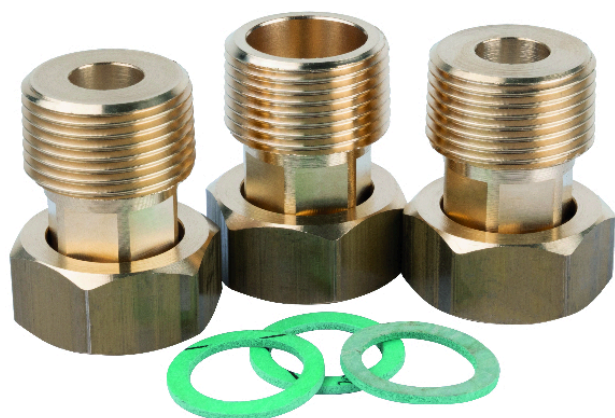

## Anschlussverschraubungs-Set

Art.-Nr. 1220110

### Ausführungen

Art.-Nr.

Anschlussverschraubungs-Set G $\frac{3}{4}$  IG x G $\frac{3}{4}$  AG

1220110

- Lagerware
- Fertigungsverware