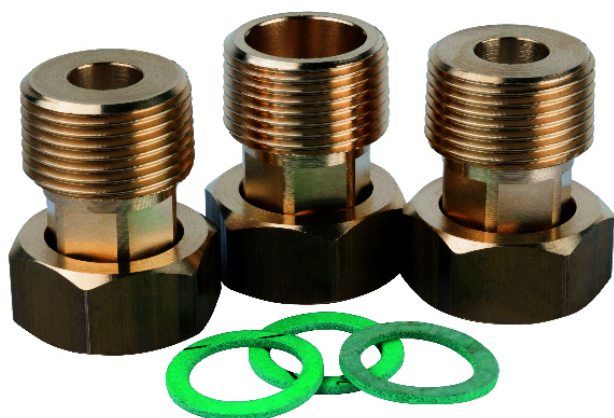

## Anschlussverschraubungs-Set

Art.-Nr. 1220110

### Ausführungen

Art.-Nr.

Anschlussverschraubungs-Set G $\frac{3}{4}$  IG x G $\frac{3}{4}$  AG

1220110

- Lagerware
- Fertigware